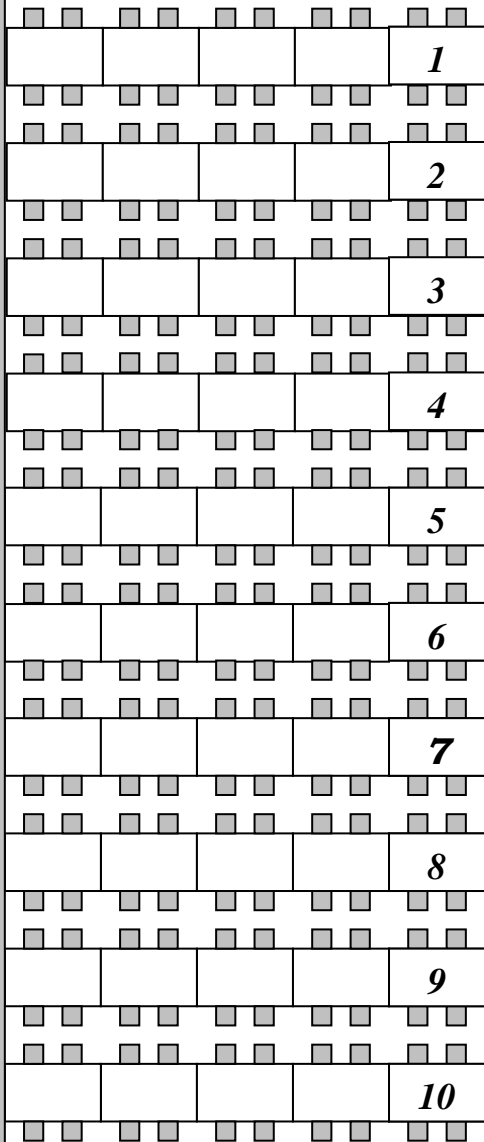

# PÓDIUM

Kulturní dům u Ústí nad Orlicí  
Sál zástavba 372 míst  
Verze 2017

NOUZOVÝ VÝCHOD

VSTUP